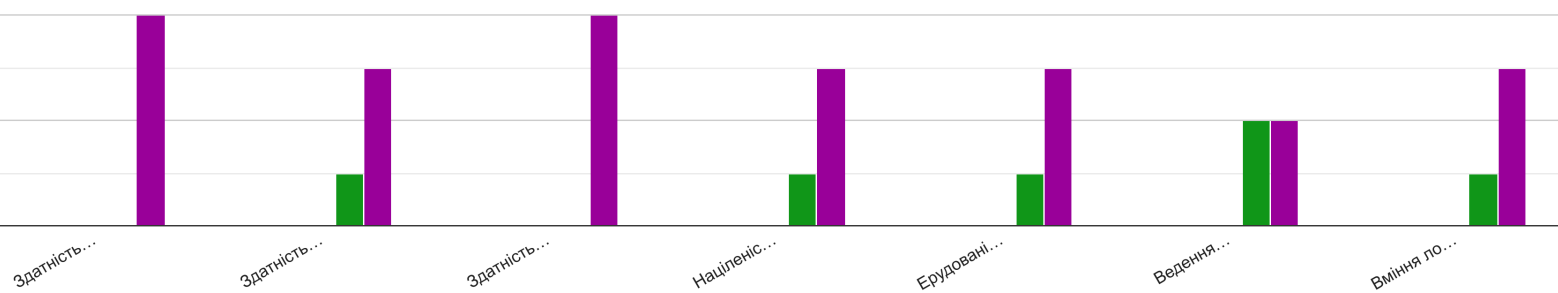

# Наскільки Ви зацікавлені в прийомі на роботу випусників ОНТУ? Оцініть від 1 (низький рівень) до 5 (високий рівень)

4 ответа

Наведіть, будь ласка, свою оцінку ОНТУ як закладу вищої освіти, за такими критеріями. Оцініть від 1 (незначний рівень) до 5 (дуже високий рівень)

Оцініть якості та навички випусників ОНТУ за п'ятибальною шкалою від 1 (низький рівень) до 5 (високий рівень)

Актуальність освітньої програми у світлі найновіших досліджень та сучасного ринку праці? 1 (не зацікавлений) до 5 (повністю зацікавлений)