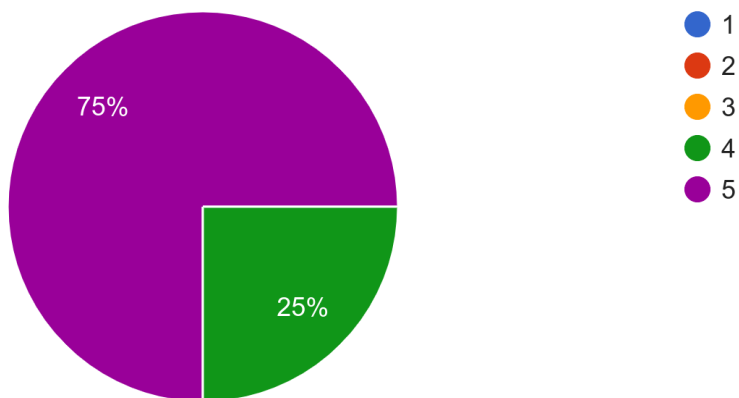

# Наскільки Ви зацікавлені в прийомі на роботу випусників ОНТУ? Оцініть від 1 (низький рівень) до 5 (високий рівень)

4 ответа

Наведіть, будь ласка, свою оцінку ОНТУ як закладу вищої освіти, за такими критеріями. Оцініть від 1 (незначний рівень) до 5 (дуже високий рівень)

Оцініть якості та навички випусників ОНТУ за п'ятибальною шкалою від 1 (низький рівень) до 5 (високий рівень)

Актуальність освітньої програми у світлі найновіших досліджень та сучасного ринку праці? 1 (не зацікавлений) до 5 (повністю зацікавлений)