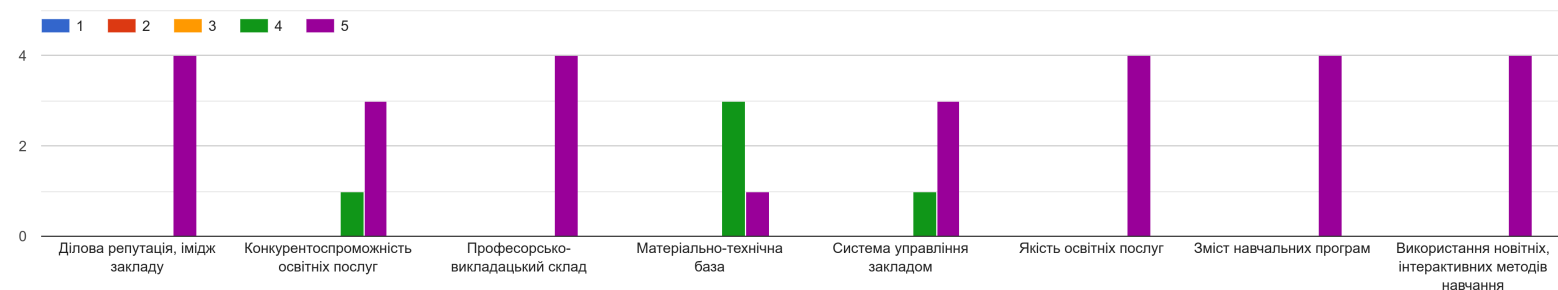

# Наскільки Ви зацікавлені в прийомі на роботу випусників ОНТУ? Оцініть від 1 (низький рівень) до 5 (високий рівень)

4 ответа

Наведіть, будь ласка, свою оцінку ОНТУ як закладу вищої освіти, за такими критеріями. Оцініть від 1 (незначний рівень) до 5 (дуже високий рівень)

Оцініть якості та навички випусників ОНТУ за п'ятибальною шкалою від 1 (низький рівень) до 5 (високий рівень)

Актуальність освітньої програми у світлі найновіших досліджень та сучасного ринку праці? 1 (не зацікавлений) до 5 (повністю зацікавлений)