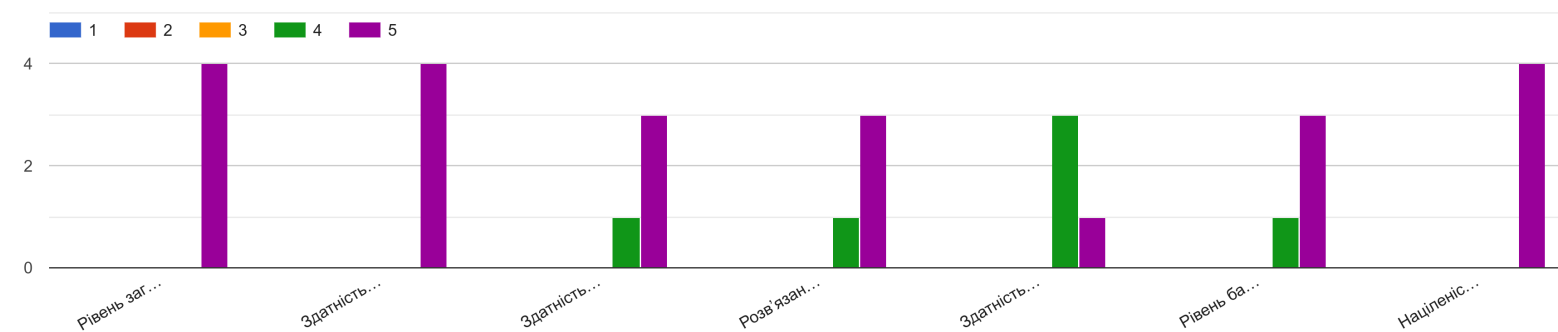

# Наскільки Ви зацікавлені в прийомі на роботу випусників ОНТУ? Оцініть від 1 (низький рівень) до 5 (високий рівень)

4 ответа

Наведіть, будь ласка, свою оцінку ОНТУ як закладу вищої освіти, за такими критеріями. Оцініть від 1 (незначний рівень) до 5 (дуже високий рівень)

Оцініть якості та навички випусників ОНТУ за п'ятибальною шкалою від 1 (низький рівень) до 5 (високий рівень)

Актуальність освітньої програми у світлі найновіших досліджень та сучасного ринку праці? 1 (не зацікавлений) до 5 (повністю зацікавлений)